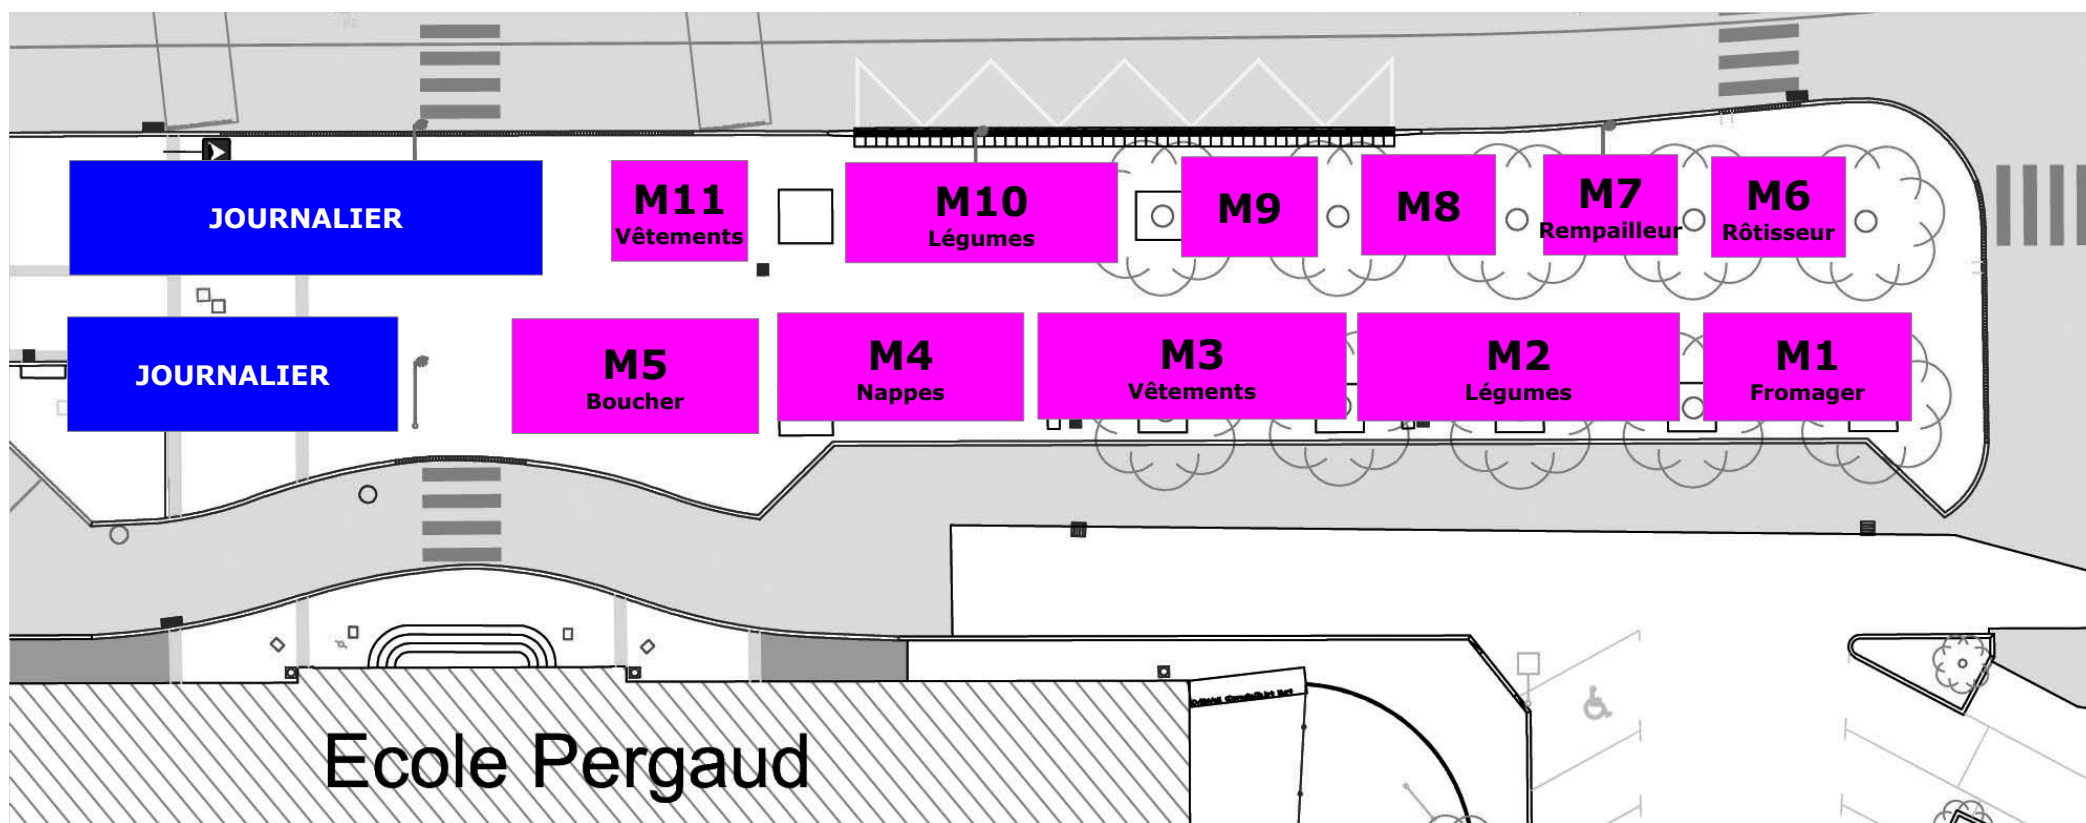

PLAN D'IMPLANTATION DES STANDS

Marché hebdomadaire du mardi

Fait à La Motte-Servolex,
Le 18 janvier 2021

-  EMPLACEMENTS ABONNÉS
-  EMPLACEMENTS JOURNALIERS

PLAN D'IMPLANTATION DES STANDS

Marché hebdomadaire du vendredi

Fait à La Motte-Servolex,
Le 18 janvier 2021

-  EMPLACEMENTS ABONNÉS
-  EMPLACEMENTS JOURNALIERS