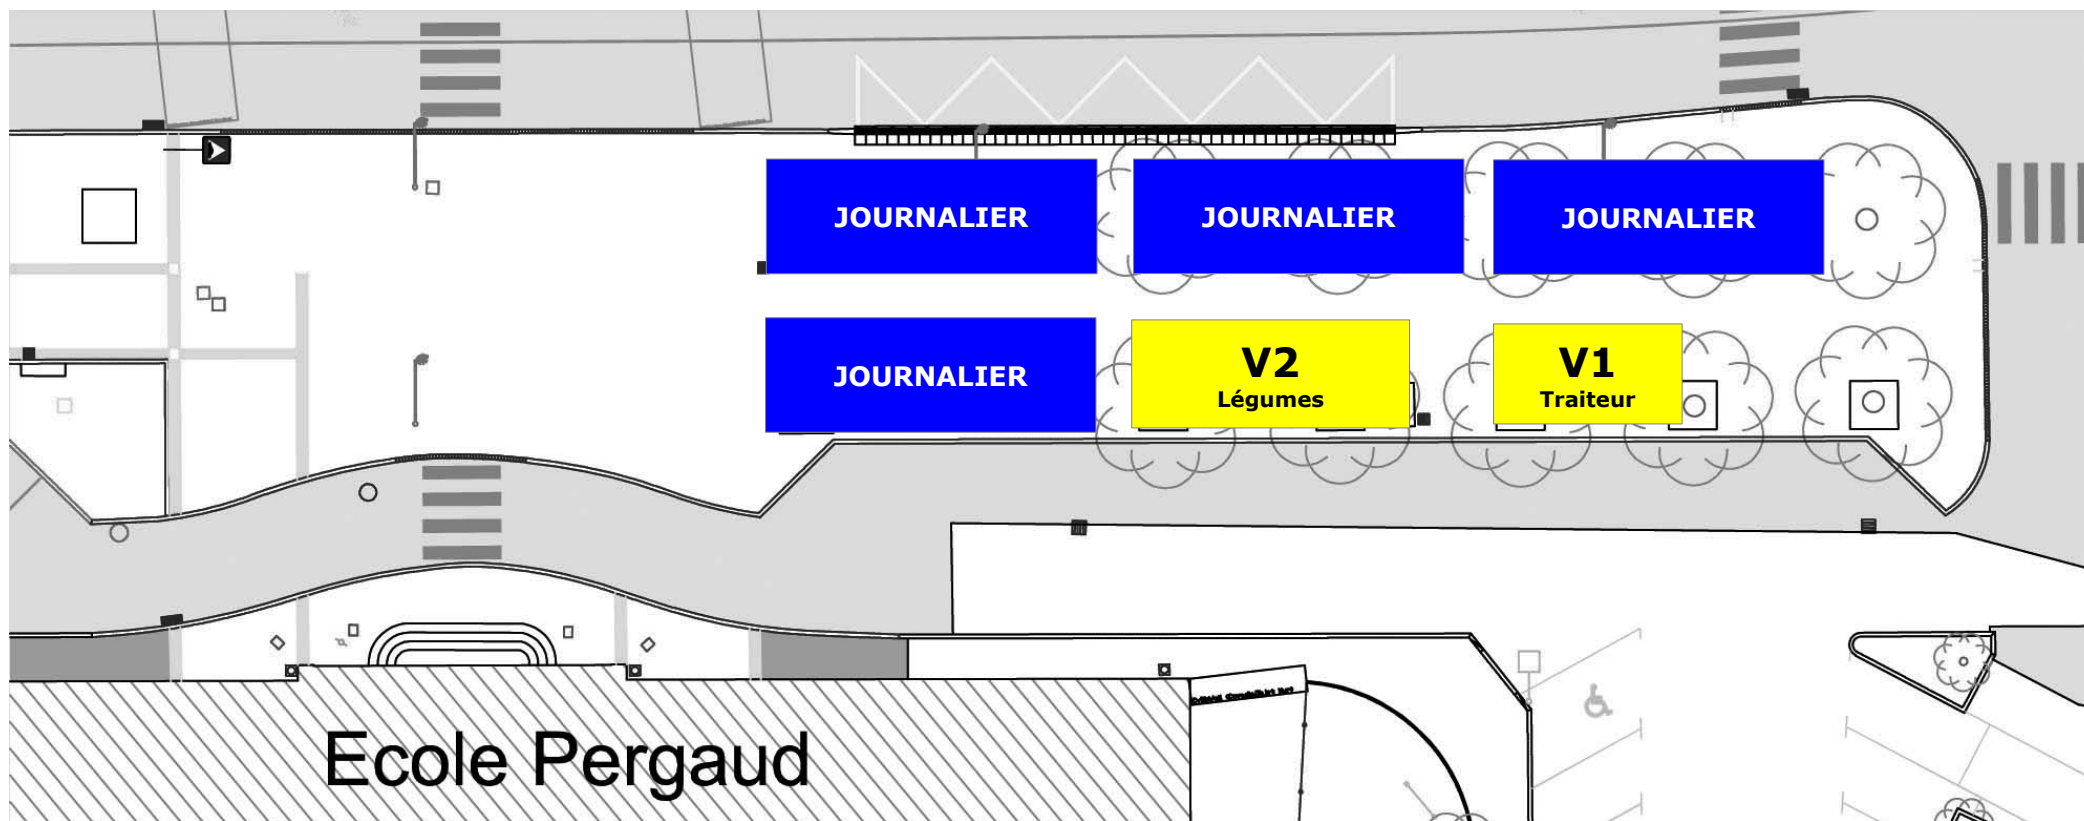

PLAN D'IMPLANTATION DES STANDS

Marché hebdomadaire du mardi

Fait à La Motte-Servolex,
Le 18 janvier 2021

-  EMPLACEMENTS ABONNÉS
-  EMPLACEMENTS JOURNALIERS

PLAN D'IMPLANTATION DES STANDS

Marché hebdomadaire du vendredi

Fait à La Motte-Servolex,
Le 18 janvier 2021

-  EMPLACEMENTS ABONNÉS
-  EMPLACEMENTS JOURNALIERS