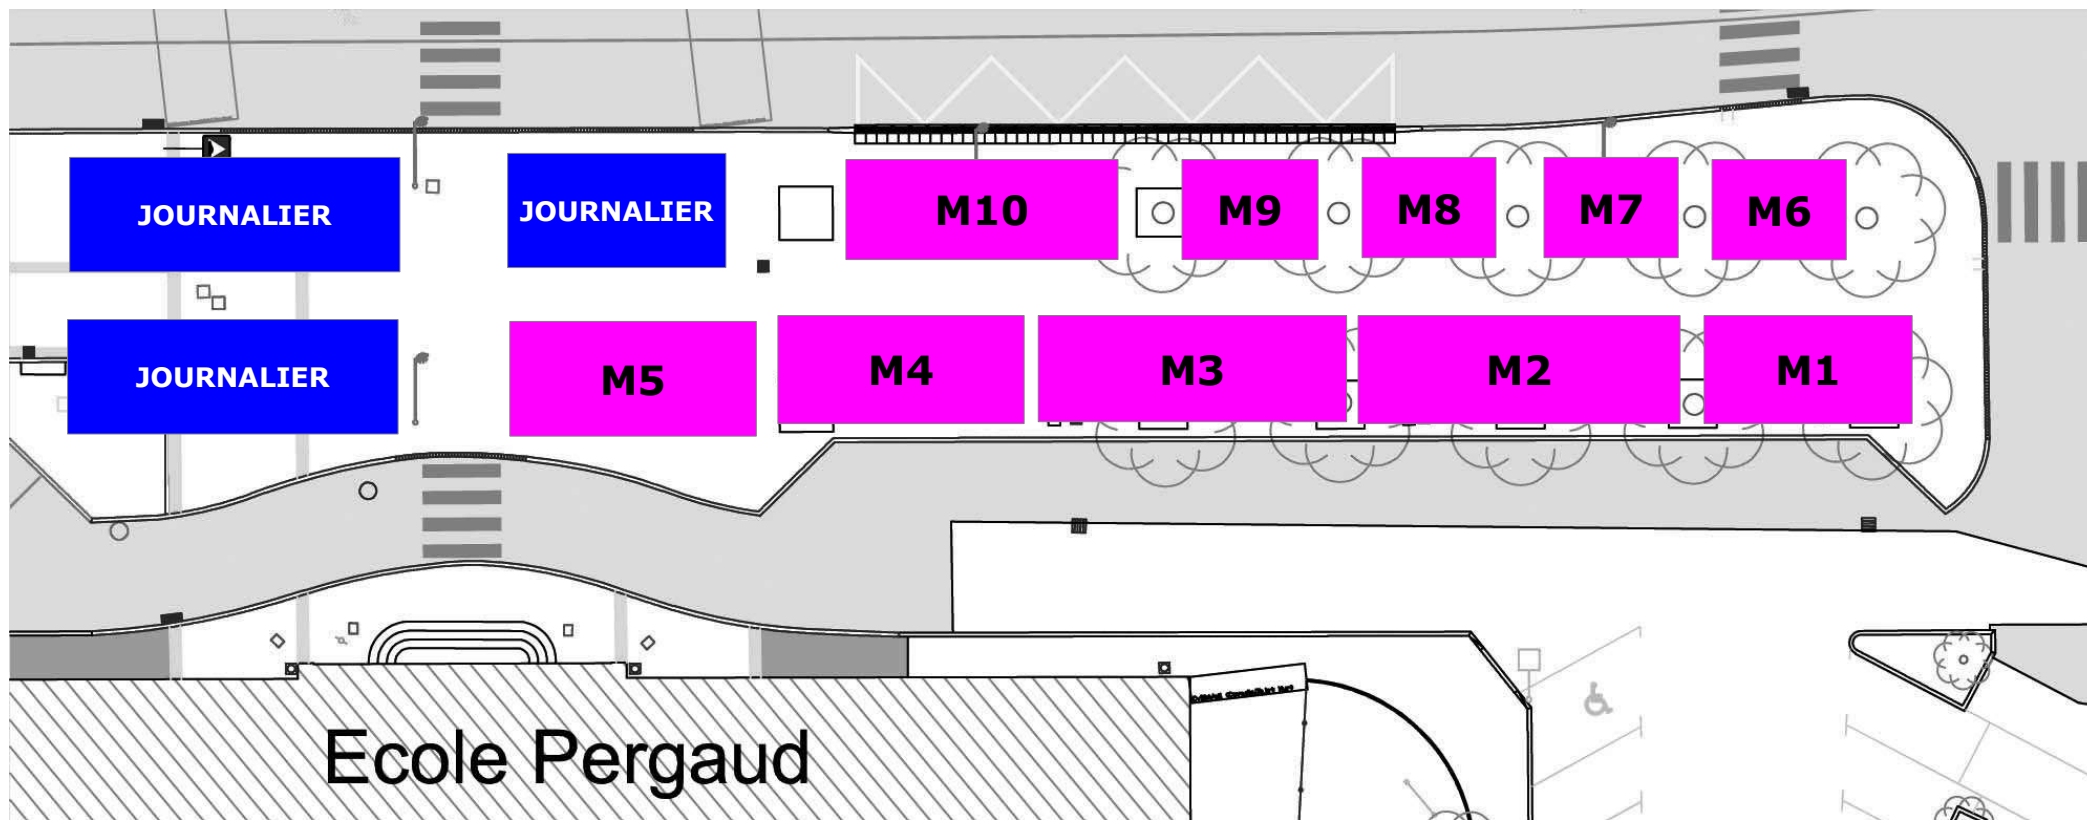

PLAN D'IMPLANTATION DES STANDS

Marché hebdomadaire du mardi

Fait à La Motte-Servolex,
Le 11 février 2019

-  EMPLACEMENTS ABONNÉS
-  EMPLACEMENTS JOURNALIERS

PLAN D'IMPLANTATION DES STANDS

Marché hebdomadaire du vendredi