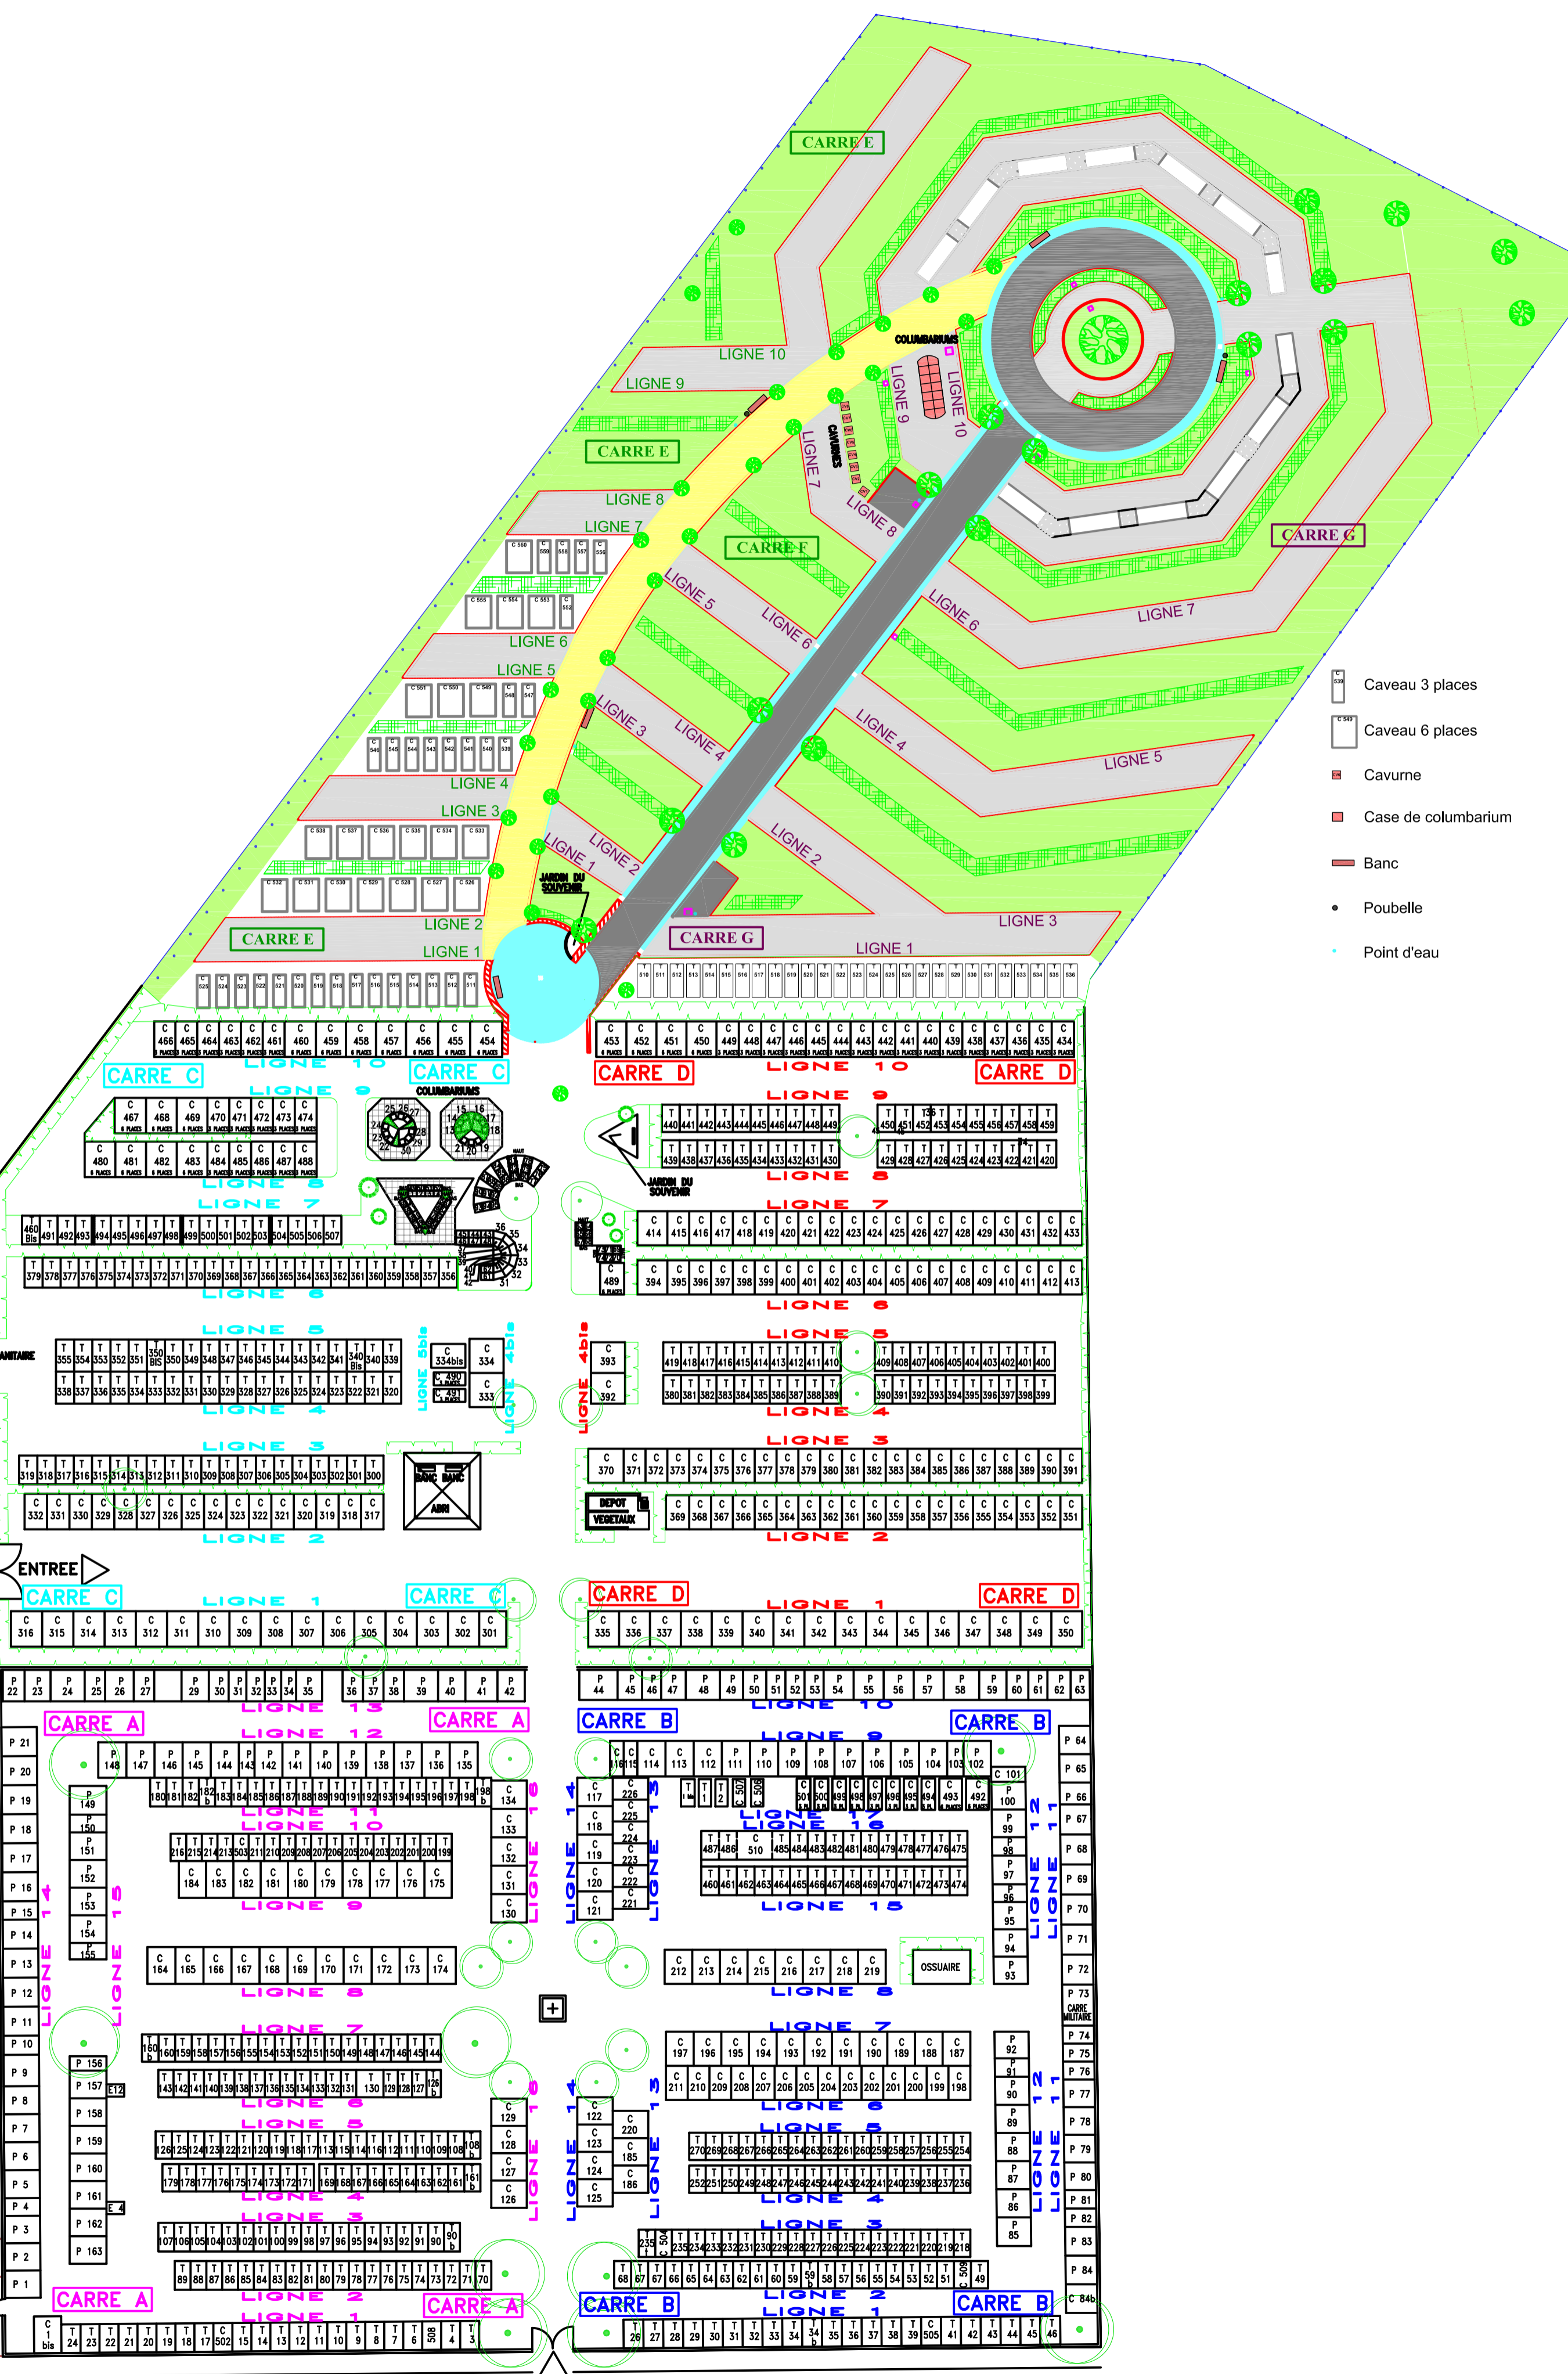

RUE DE LA BRIQUERIE

RUE CURE JACQUIER

- Caveau 3 places
- Caveau 6 places
- Cavurne
- Case de columbarium
- Banc
- Poubelle
- Point d'eau

ENTREE

ENTREE

CARRE A

LIGNE 12: P 21, P 20, P 19, P 18, P 17, P 16, P 15, P 14, P 13, P 12, P 11, P 10, P 9, P 8, P 7, P 6, P 5, P 4, P 3, P 2, P 1

LIGNE 11: P 148, P 147, P 146, P 145, P 144, P 143, P 142, P 141, P 140, P 139, P 138, P 137, P 136, P 135

LIGNE 10: P 150, P 151, P 152, P 153, P 154, P 155

LIGNE 9: P 156, P 157, P 158, P 159, P 160, P 161, P 162, P 163

LIGNE 8: P 164, P 165, P 166, P 167, P 168, P 169, P 170, P 171, P 172, P 173, P 174

LIGNE 7: P 180, P 181, P 182, P 183, P 184, P 185, P 186, P 187, P 188, P 189, P 190, P 191, P 192, P 193, P 194, P 195, P 196, P 197, P 198

LIGNE 6: P 199, P 200, P 201, P 202, P 203, P 204, P 205, P 206, P 207, P 208, P 209, P 210, P 211, P 212, P 213, P 214, P 215, P 216, P 217, P 218, P 219

LIGNE 5: P 220, P 221, P 222, P 223, P 224, P 225, P 226, P 227, P 228, P 229, P 230, P 231, P 232, P 233, P 234, P 235, P 236, P 237, P 238, P 239, P 240

LIGNE 4: P 241, P 242, P 243, P 244, P 245, P 246, P 247, P 248, P 249, P 250, P 251, P 252, P 253, P 254, P 255, P 256, P 257, P 258, P 259, P 260

LIGNE 3: P 261, P 262, P 263, P 264, P 265, P 266, P 267, P 268, P 269, P 270, P 271, P 272, P 273, P 274, P 275, P 276, P 277, P 278, P 279, P 280

LIGNE 2: P 281, P 282, P 283, P 284, P 285, P 286, P 287, P 288, P 289, P 290, P 291, P 292, P 293, P 294, P 295, P 296, P 297, P 298, P 299, P 300

LIGNE 1: P 301, P 302, P 303, P 304, P 305, P 306, P 307, P 308, P 309, P 310, P 311, P 312, P 313, P 314, P 315, P 316, P 317, P 318, P 319, P 320, P 321, P 322, P 323, P 324, P 325, P 326, P 327, P 328, P 329, P 330, P 331, P 332, P 333, P 334, P 335, P 336, P 337, P 338, P 339, P 340, P 341, P 342, P 343, P 344, P 345, P 346, P 347, P 348, P 349, P 350